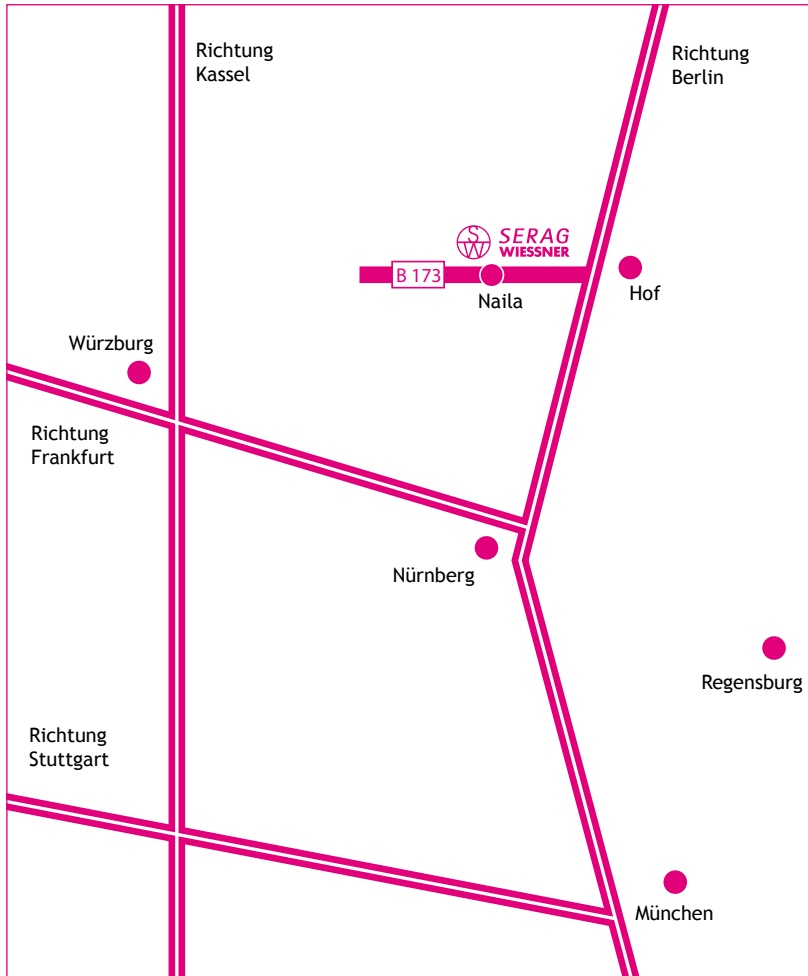

Anfahrtsbeschreibung

SERAG-WIESSNER GmbH & Co. KG
Zum Kugelfang 8 - 12
95119 Naila/Germany

+ 49 9282 937-0

+ 49 9282 937-9369